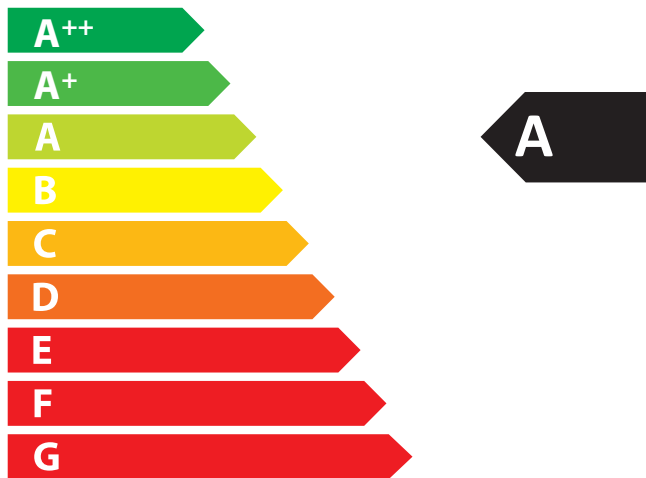

ENERG
енергия · ενεργεια

ABX s.r.o.

Bavaria L

7,0
kW

ENERGIA · ЕНЕРГИЯ · ΕΝΕΡΓΕΙΑ · ENERGIJA · ENERGY · ENERGIE · ENERGI

2015/1186